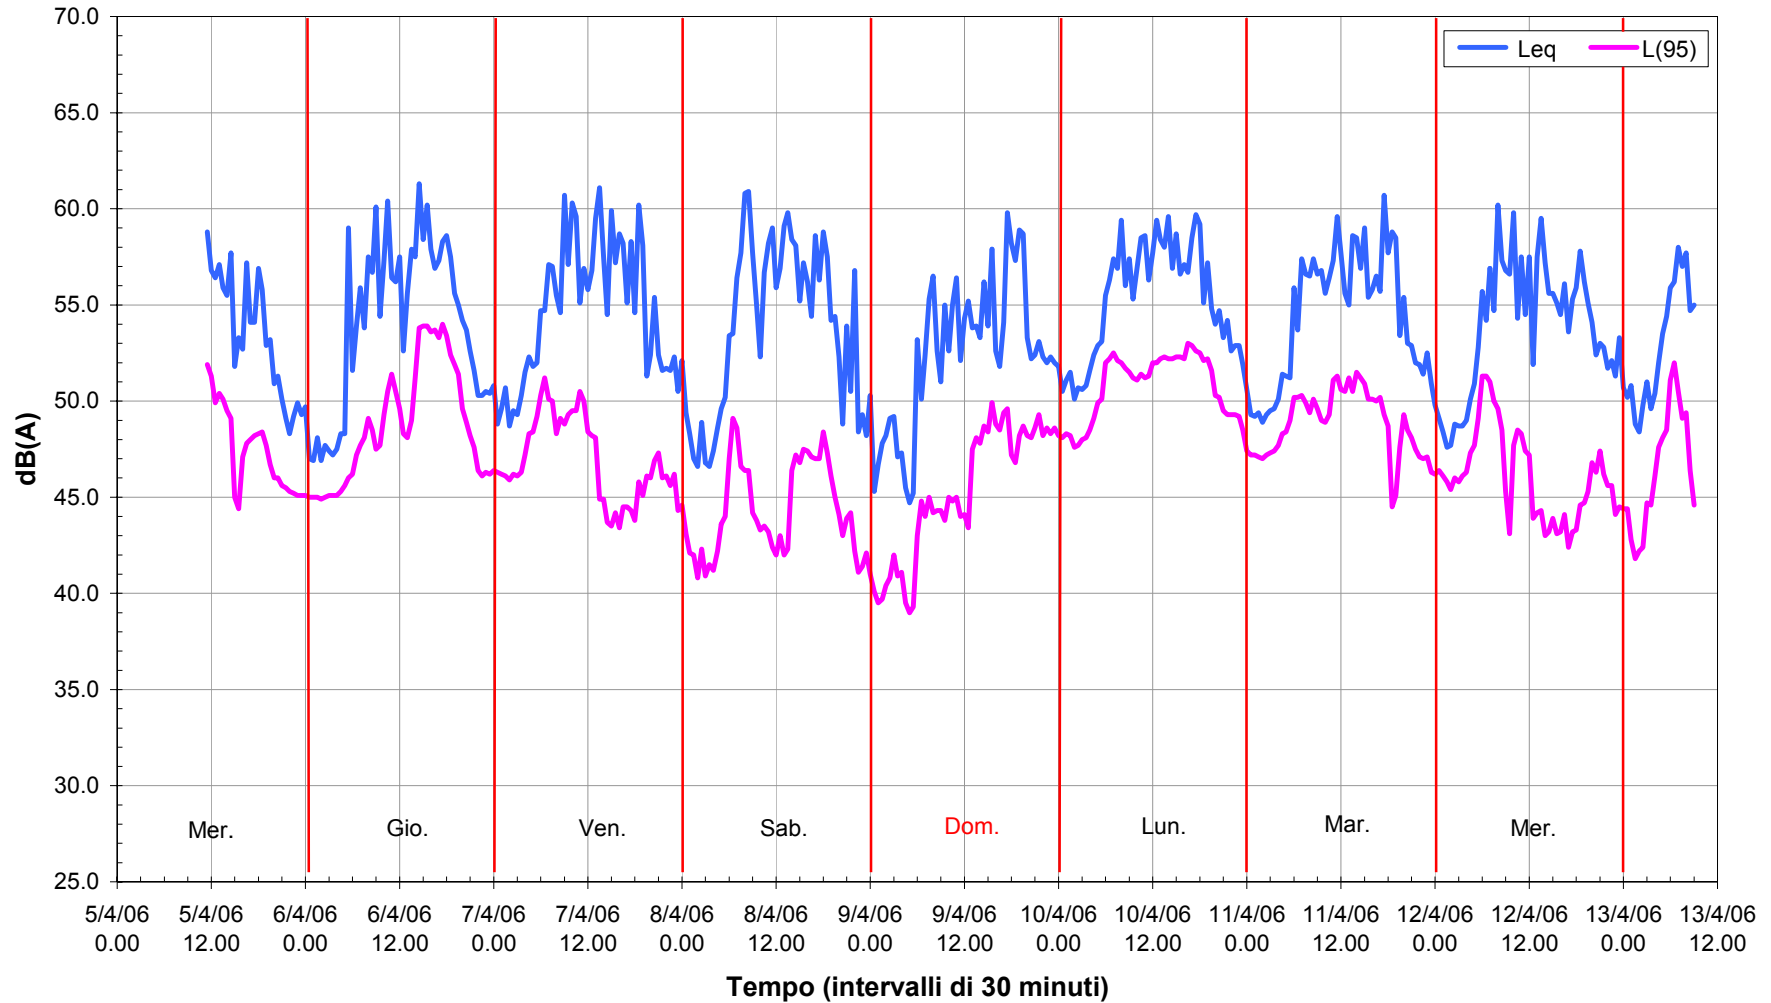

Corte de' Frati: andamento del livello di rumore (Leq) nel punto di misura L1 - Anno 2006

Corte de' Frati: andamento del livello di rumore (Leq) nel punto di misura L2 - Anno 2006

Corte de' Frati: andamento del livello di rumore (Leq) nel punto di misura L3 - Anno 2006