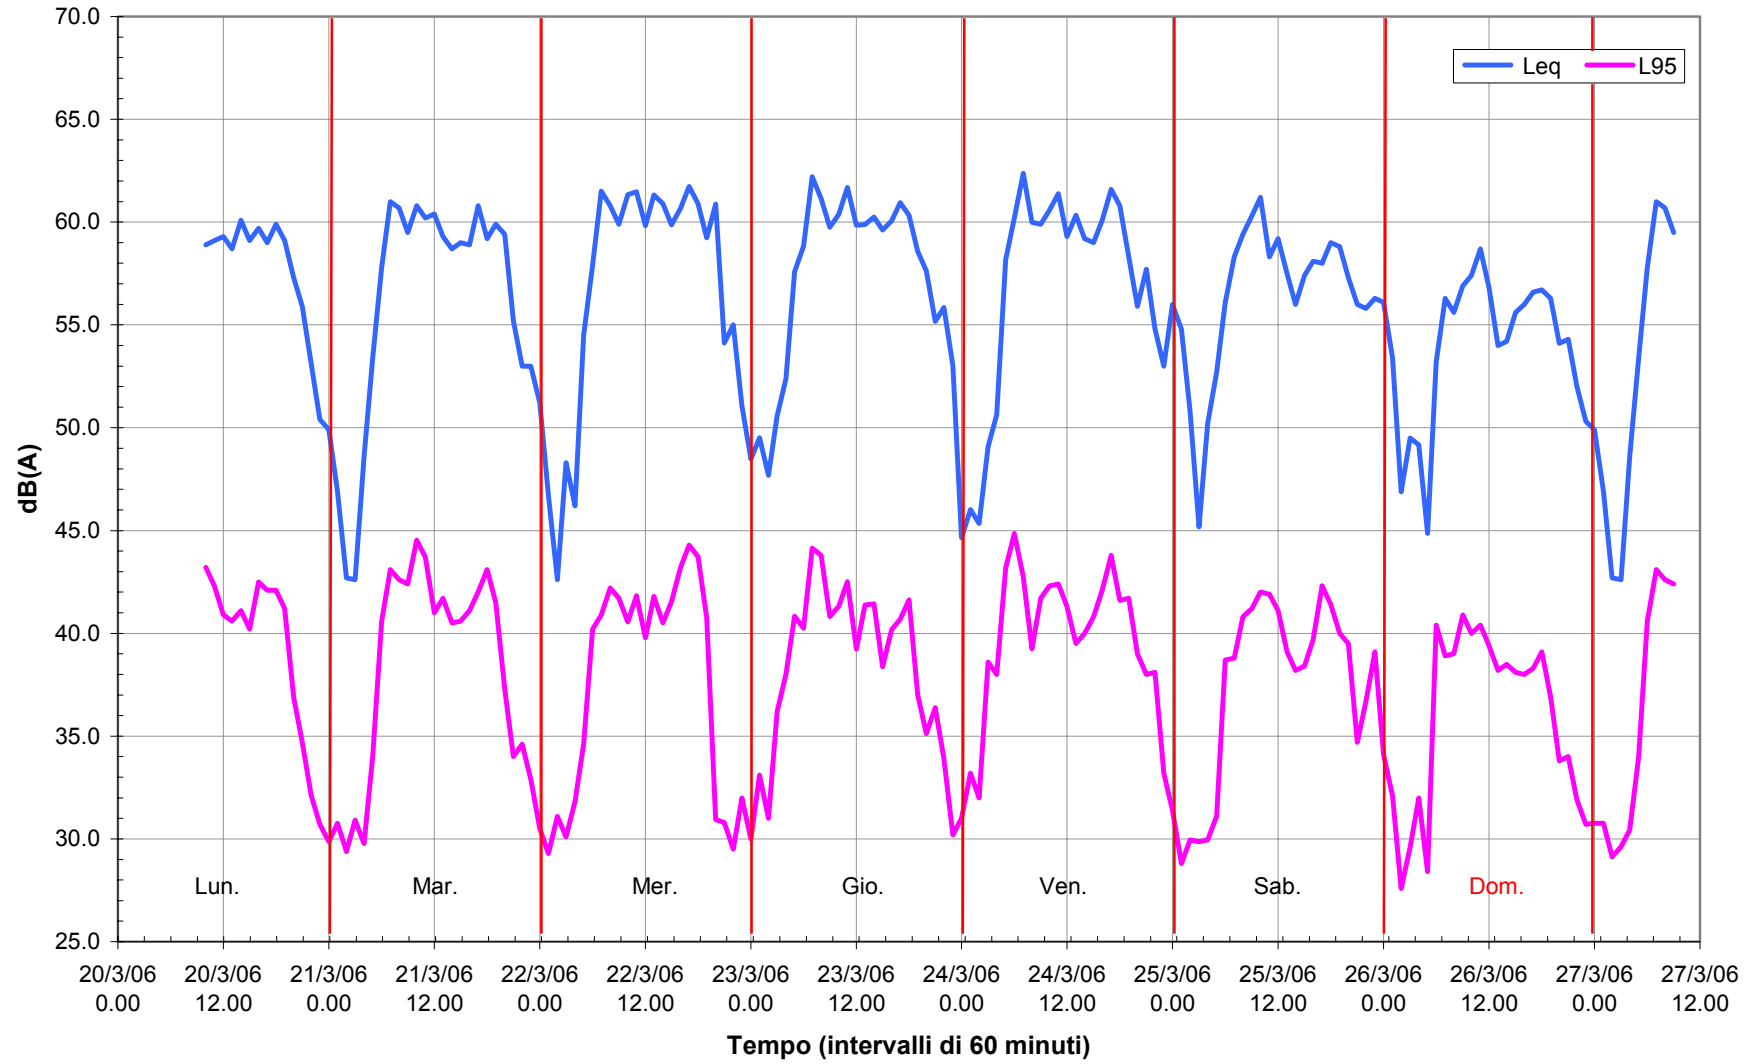

Corte de' Frati: andamento del livello di rumore (Leq) nel punto di misura L1 - Anno 2006

Corte de' Frati: andamento del livello di rumore (Leq) nel punto di misura L2 - Anno 2006

Corte de' Frati: andamento del livello di rumore (Leq) nel punto di misura L3 - Anno 2006